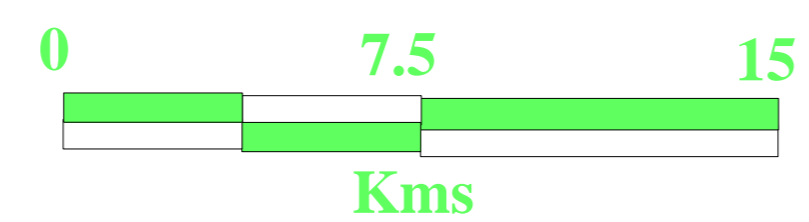

**AUTOROUTES
 ROUTES NATIONALES**

**RECENSEMENT DE LA CIRCULATION
 EN 1994**

**REGION D'ILE-DE-FRANCE
 GRANDE COURONNE**

TRAFFICS JOURNALIERS MOYEN MJA 1994	
1 - 9999	Orange
10000 - 24999	Yellow
25000 - 49999	Light Green
50000 - 74999	Green
75000 - 99999	Dark Green
100000 - 149999	Blue
150000 - 300000	Dark Blue
Autres	Grey