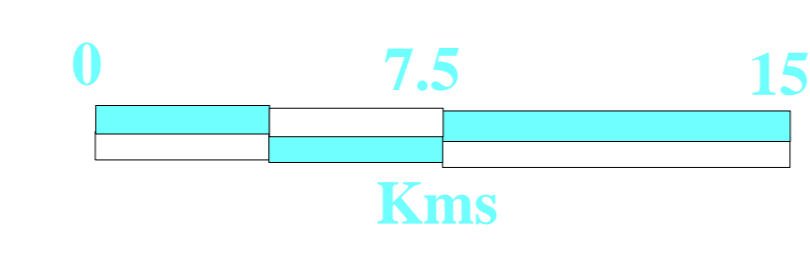

**TRAFFICS JOURNALIERS MOYENS
MJA 1999**

0 - 10 000	Yellow
10 000 - 25 000	Orange
25 000 - 50 000	Red
50 000 - 75 000	Pink
75 000 - 100 000	Light Blue
100 000 - 150 000	Dark Blue
150 000 - 300 000	Black
Autres	Grey