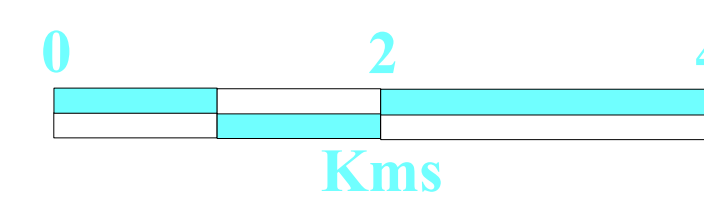

**AUTOROUTES**  
**ROUTES NATIONALES**

**RECENSEMENT DE LA CIRCULATION**  
**EN 2004**

**REGION D'ILE-DE-FRANCE**  
**PETITE COURONNE**

TRAFFICS JOURNALIERS MOYENS MJA 2004	
0 - 10 000	Yellow
10 000 - 25 000	Orange
25 000 - 50 000	Red
50 000 - 75 000	Dark Red
75 000 - 100 000	Magenta
100 000 - 150 000	Blue
150 000 - 300 000	Dark Blue
Autres	Black

\* MJA de l'année précédente  
 Certaines sections sans données récentes ne sont renseignées que par une plage de couleur