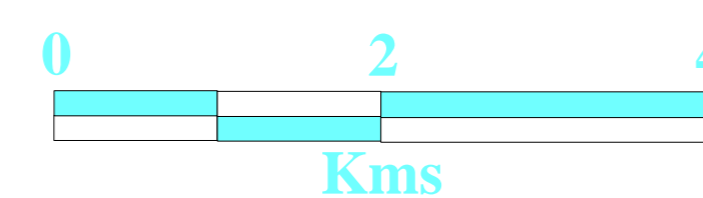

AUTOROUTES
 ROUTES NATIONALES

RECENSEMENT DE LA CIRCULATION
 EN 2002

REGION D'ILE-DE-FRANCE
 PETITE COURONNE

TRAFFICS JOURNALIERS MOYENS MJA 2002	
0 - 10 000	(Yellow)
10 000 - 25 000	(Orange)
25 000 - 50 000	(Red)
50 000 - 75 000	(Purple)
75 000 - 100 000	(Blue)
100 000 - 150 000	(Dark Blue)
150 000 - 300 000	(Black)
Autres	(Grey)

* MJA de l'année précédente
 Certaines sections sans données récentes ne sont renseignées que par une plage de couleur