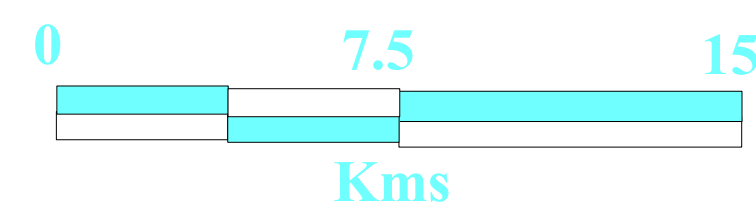

TRAFFICS JOURNALIERS MOYENS MJA 2006	
0 - 10 000	(Yellow line)
10 000 - 25 000	(Orange line)
25 000 - 50 000	(Red line)
50 000 - 75 000	(Purple line)
75 000 - 100 000	(Blue line)
100 000 - 150 000	(Dark blue line)
150 000 - 300 000	(Black line)
Autres	(Grey line)

* MJA de l'année précédente
Certaines sections sans données récentes ne sont renseignées que par une plage de couleur