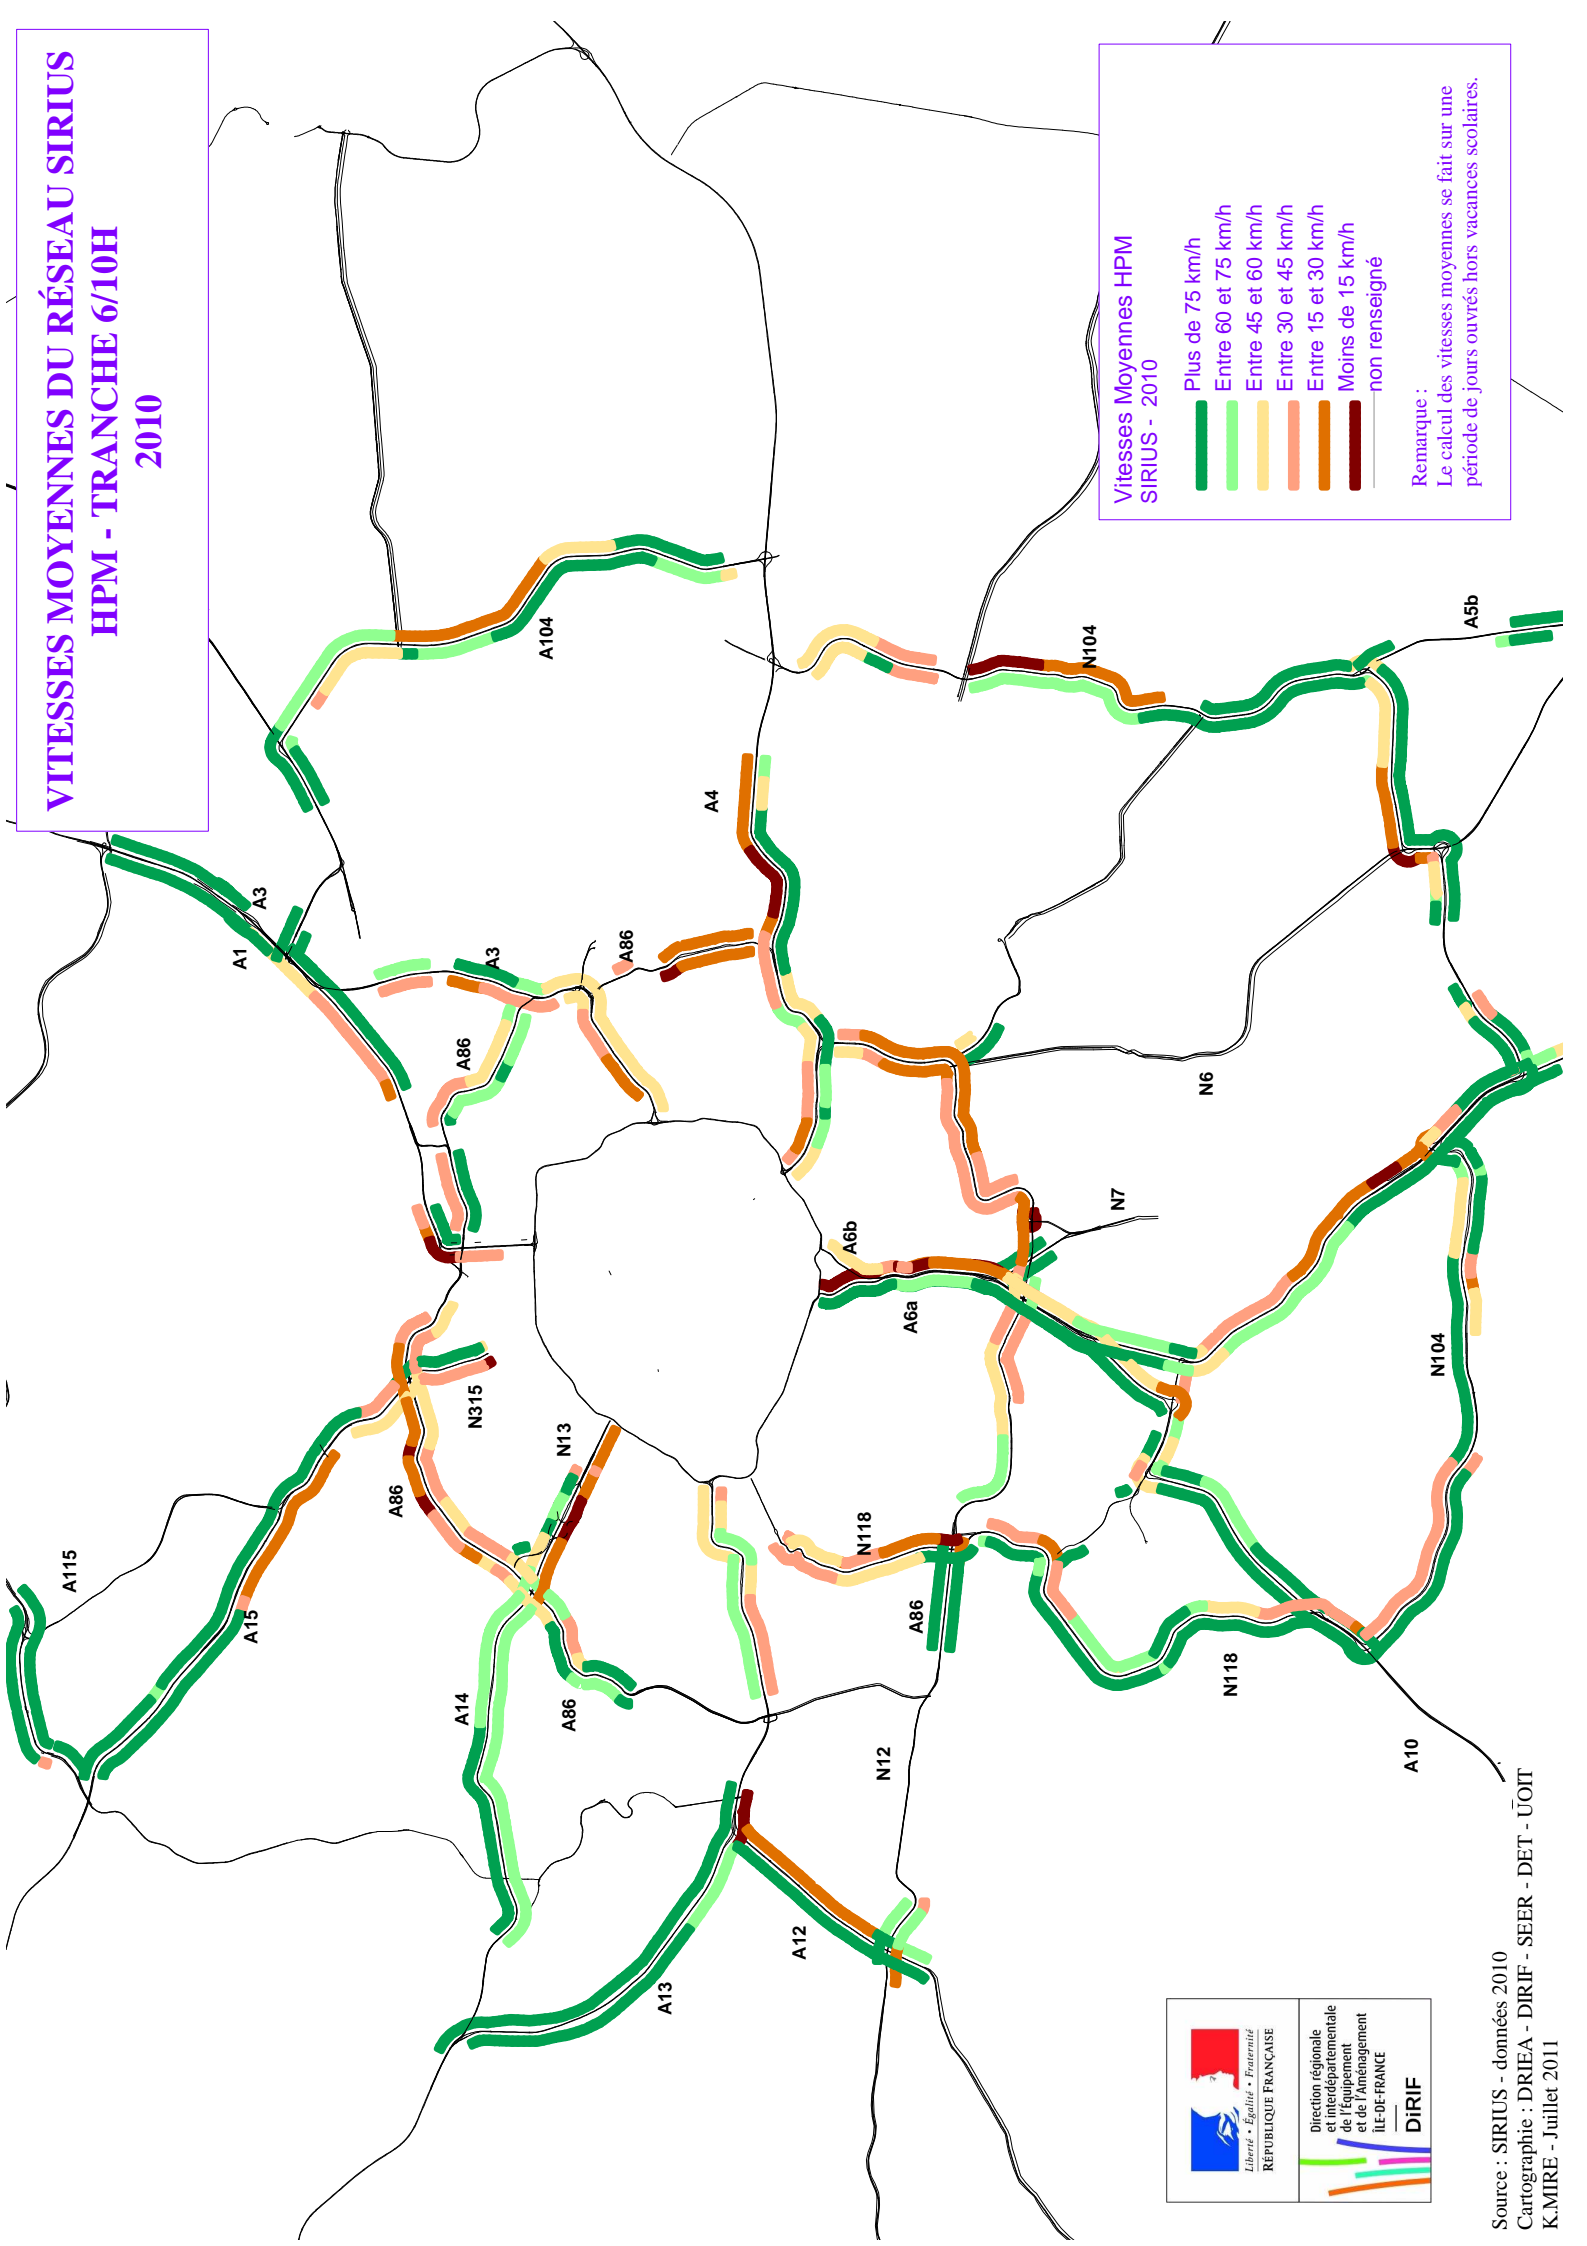

VITESSES MOYENNES DU RÉSEAU SIRIUS HPM - TRANCHE 6/10H 2010

Vitesses Moyennes HPM
SIRIUS - 2010

- Plus de 75 km/h
- Entre 60 et 75 km/h
- Entre 45 et 60 km/h
- Entre 30 et 45 km/h
- Entre 15 et 30 km/h
- Moins de 15 km/h
- non renseigné