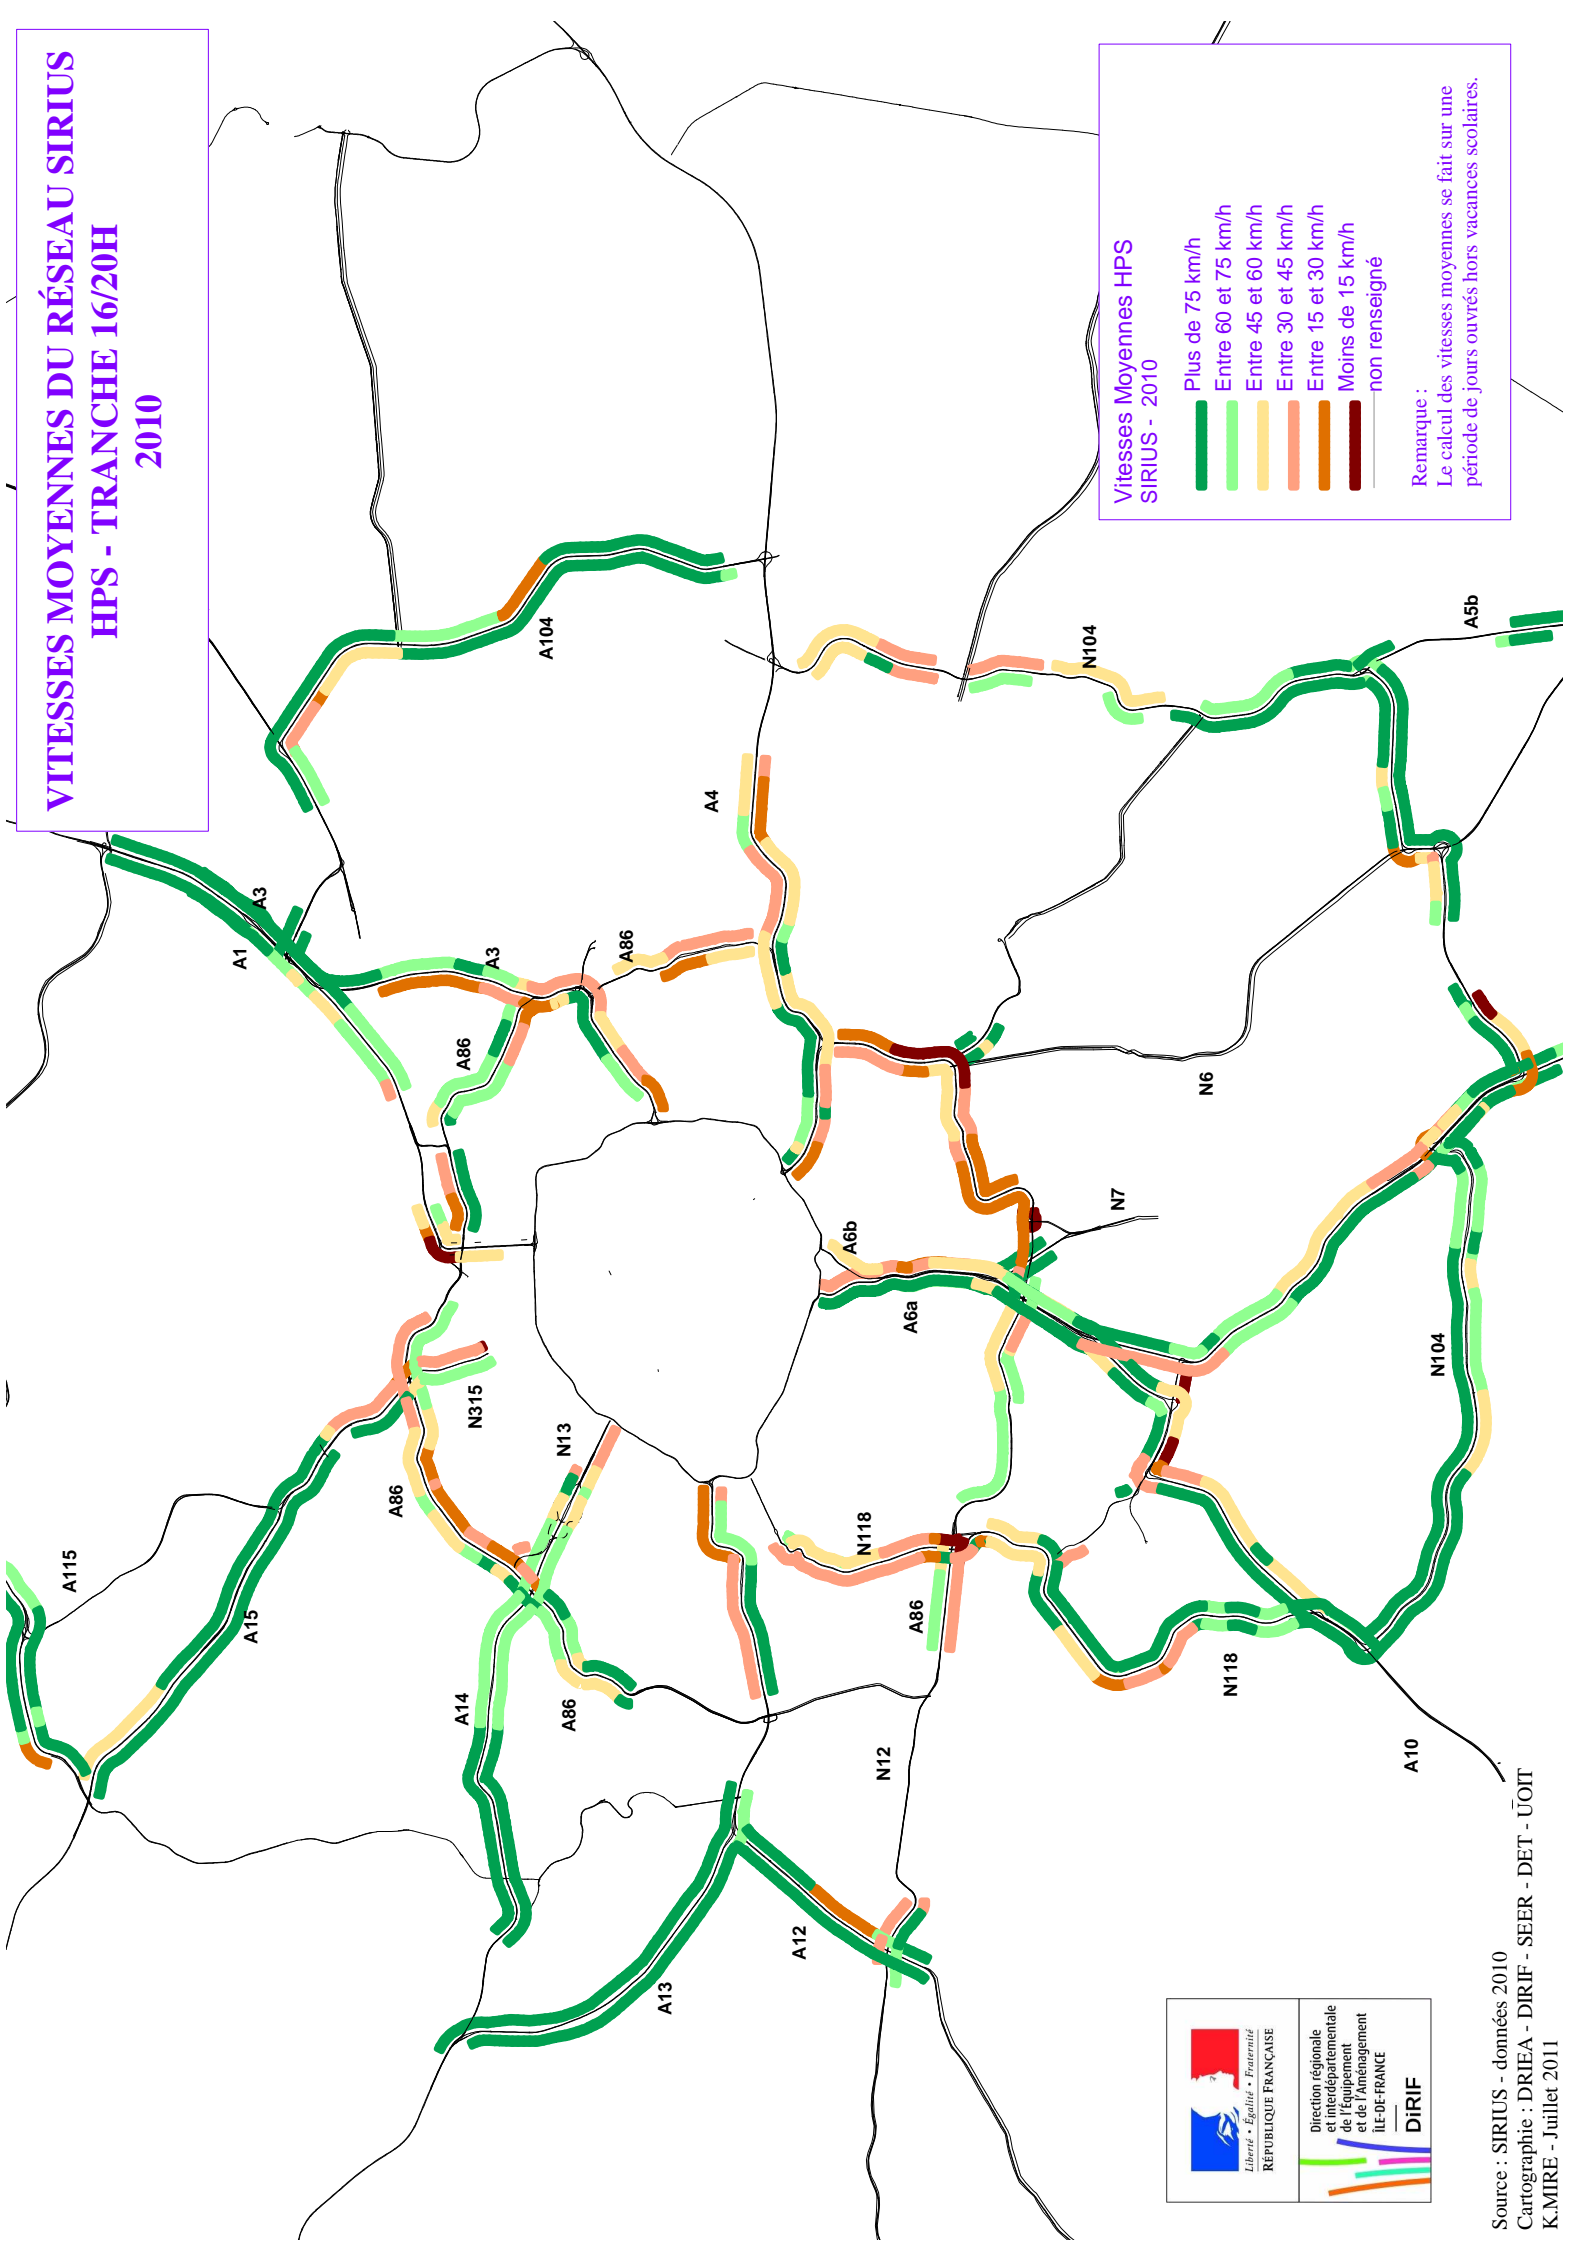

# VITESSES MOYENNES DU RÉSEAU SIRIUS HPS - TRANCHE 16/20H 2010

## Vitesses Moyennes HPS SIRIUS - 2010

- █ Plus de 75 km/h
- █ Entre 60 et 75 km/h
- █ Entre 45 et 60 km/h
- █ Entre 30 et 45 km/h
- █ Entre 15 et 30 km/h
- █ Moins de 15 km/h
- █ non renseigné

Remarque :  
Le calcul des vitesses moyennes se fait sur une période de jours ouvrés hors vacances scolaires.

Liberté • Égalité • Fraternité  
RÉPUBLIQUE FRANÇAISE

Direction régionale  
et interdépartementale  
de l'Équipement  
et de l'Aménagement  
ÎLE-DE-FRANCE  
**DIRIF**