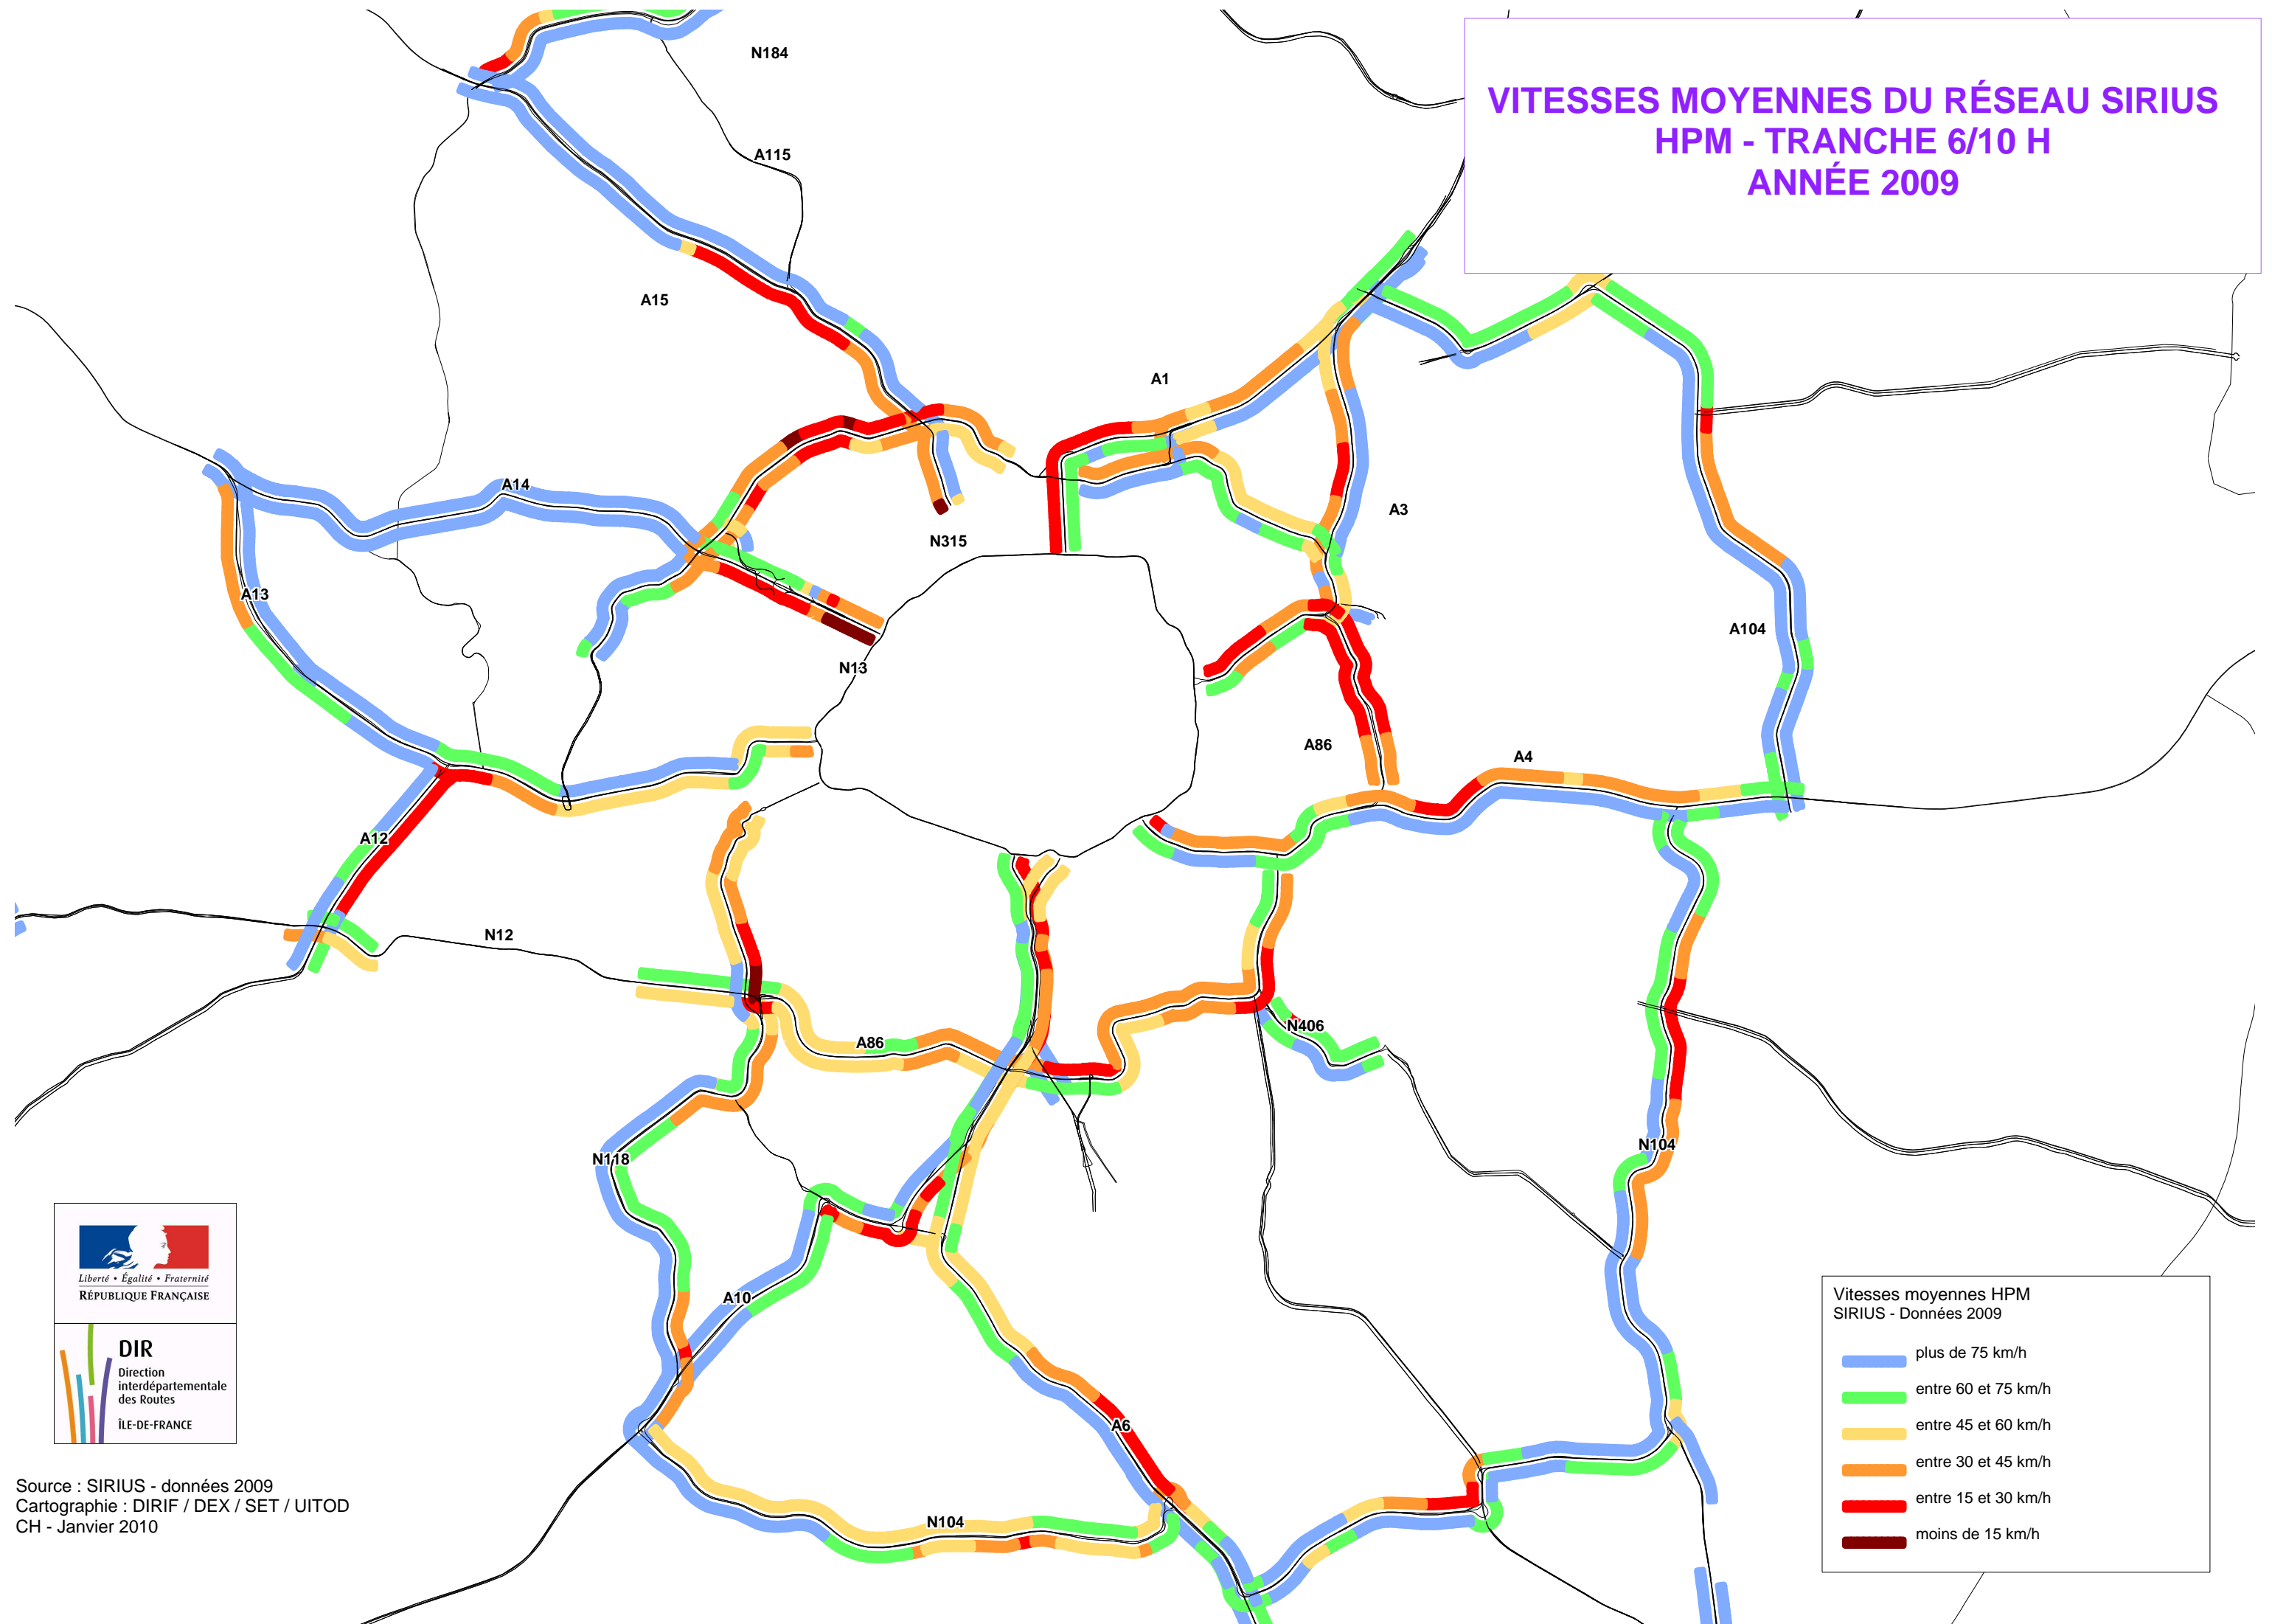

# VITESSES MOYENNES DU RÉSEAU SIRIUS HPM - TRANCHE 6/10 H ANNÉE 2009

Source : SIRIUS - données 2009  
Cartographie : DIRIF / DEX / SET / UITOD  
CH - Janvier 2010

Vitesses moyennes HPM  
SIRIUS - Données 2009

- plus de 75 km/h
- entre 60 et 75 km/h
- entre 45 et 60 km/h
- entre 30 et 45 km/h
- entre 15 et 30 km/h
- moins de 15 km/h